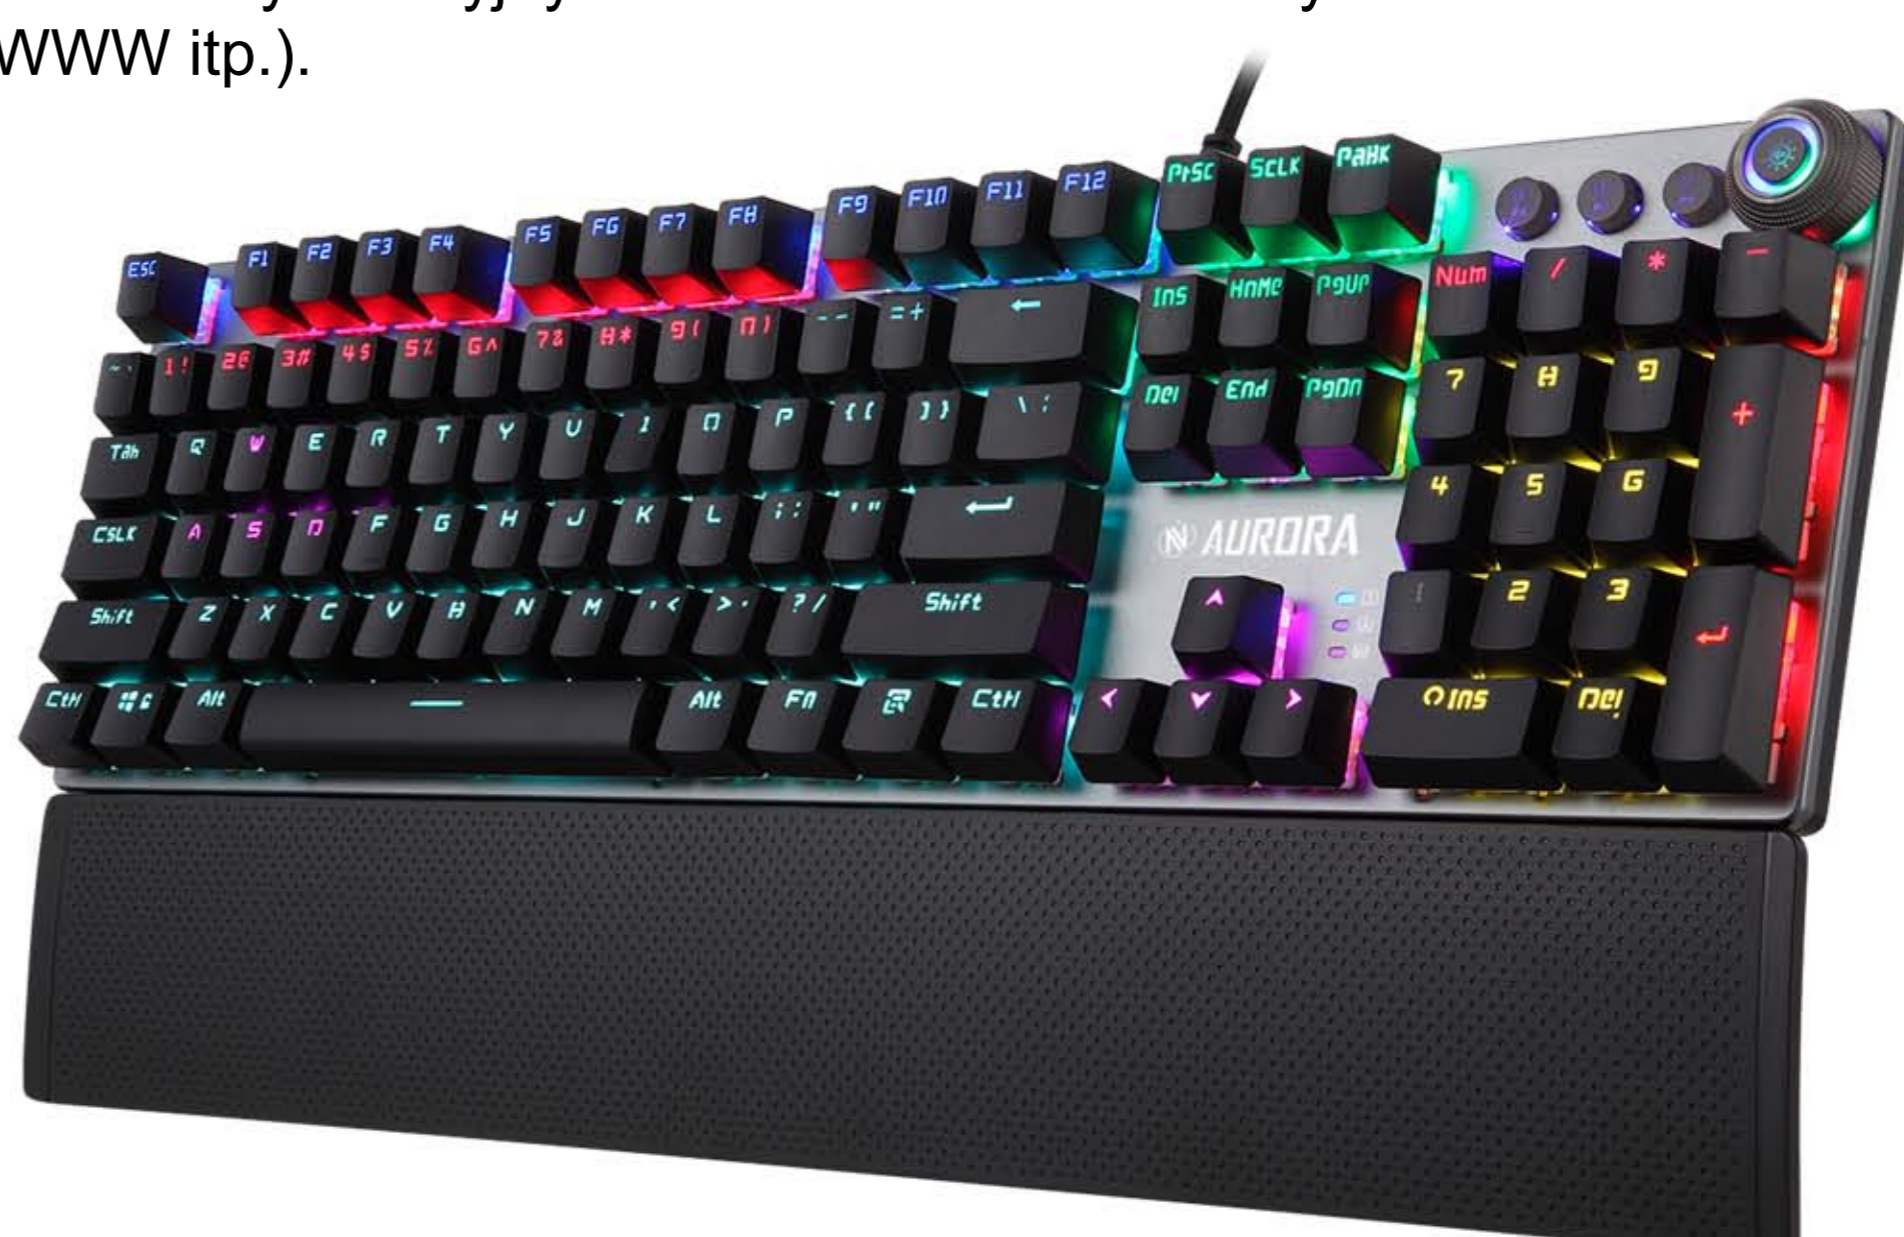

AURORA

gaming

Klawiatura mechaniczna
K-3

Wejdź na najwyższy poziom rozgrywki dzięki pełnowymiarowej mechanicznej klawiaturze gamingowej iBOX Aurora K-3. Klawiatura posiada podświetlenie LED. Górna obudowa klawiatury wykonana jest z aluminium. Podświetlone klawisze zgrupowane są w bloki oznaczone kolorami co ułatwia używanie klawiatury. Dostępnych jest 20 różnych efektów podświetlenia. Dzięki klawiszowi Fn umożliwia używanie klawiszy funkcyjnych do zadań multimedialnych (sterowanie odtwarzaczem, uruchomienie przeglądarki WWW itp.).

Klawiatura posiada 2 tryby anti-ghosting'u: dla 6 klawiszy oraz pełny. To idealny produkt dla każdego gracza. Możliwość zablokowania kombinacji Win+L zapobiegnie przypadkowemu blokowaniu komputera w najmniej odpowiednim momencie w trakcie rozgrywki.

Oprogramowanie do obsługi klawiatury dostępne jest w języku polskim oraz angielskim. Umożliwia ono rejestrowanie poleceń macro czy przypisywanie właściwości do przycisków.

W K-3 zastosowano brązowe przełączniki KRGD. Wyróżniają się cichą pracą oraz dużą żywotnością aż do 50 mln naciśnień

Unikalną cechą Aurora K-3 jest wbudowane pokrętko trybu podświetlenia czy zmiany głośności. Podświetlenie można wyłączyć, regulować jasność a także dopasować do własnych potrzeb.

Klawiatura posiada doczepianą magnetycznie podstawkę pod nadgarstki co redukuje zmęczenie rąk w trakcie długotrwałej rozgrywki.